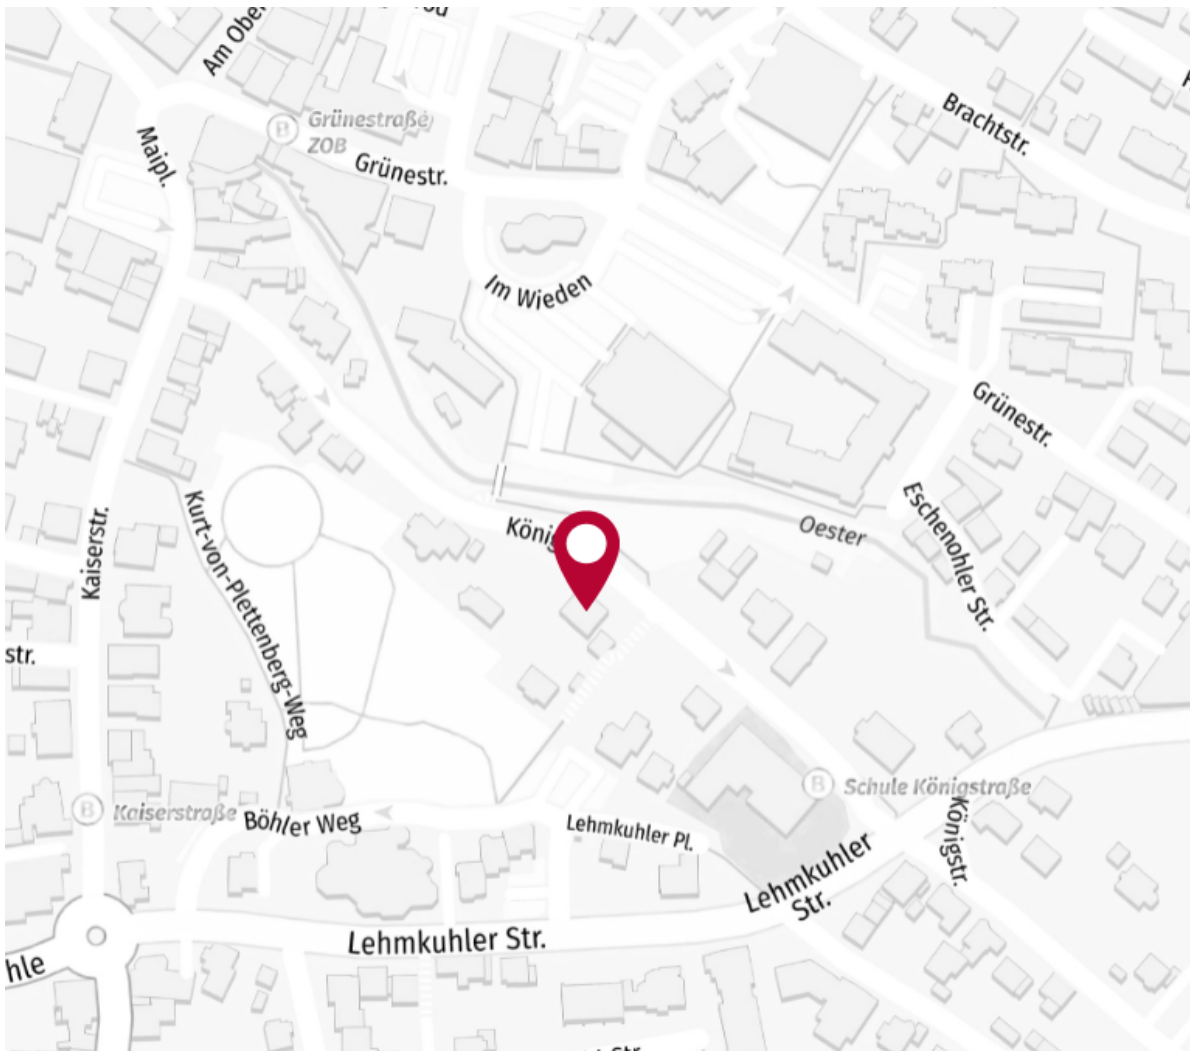

Wegbeschreibung audalis Südwestfalen

Die Kanzlei **audalis Südwestfalen** befindet sich im sauerländischen Plettenberg.

Die zentrale Lage ermöglicht Ihnen eine bequeme und unkomplizierte Anreise – egal ob mit dem Auto, zu Fuß oder mit öffentlichen Verkehrsmitteln.

Aus Richtung Köln:

Direktzug möglich. Alternativ Umstieg

Vom Bahnhof Plettenberg-Eiringhausen erreichen Sie die Innenstadt und unsere Kanzlei anschließend bequem mit dem Taxi oder Bus (Ziel: Busbahnhof Grünestraße ZOB). Ankommend am Busbahnhof Grünestraße ZOB sind es 270 m zu Fuß zu unserer Kanzlei.

Mit dem Auto

Aus Richtung Siegen:

Über die A45 (Sauerlandlinie) Richtung Dortmund bis zur Ausfahrt Lüdenscheid. Von dort weiter über die B229 Richtung Plettenberg bis in die Innenstadt zur Königstraße.

Aus Richtung Hagen:

Über die A45 Richtung Frankfurt bis zur Ausfahrt Lüdenscheid. Anschließend der B229 Richtung Plettenberg folgen.

Aus Richtung Köln:

Über die A4 bis Olpe, dann auf die A45 Richtung Dortmund bis zur Ausfahrt Lüdenscheid. Von dort über die B229 nach Plettenberg.